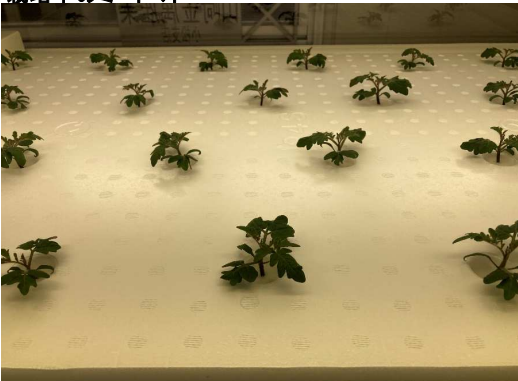

【小松事業所にパネル洗浄機室と植物工場が完成しました】

応接室側から見る洗浄機室

会議室側から見る植物工場

パネル洗浄機 デモ機

植物工場ユニット 2基

お客様が来社されてのパネル洗浄テスト風景

栽培中のミニトマト

栽培中のフリルレタス