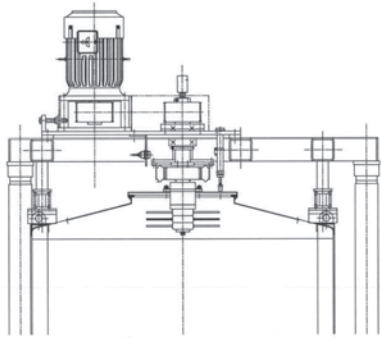

コンテナ クランプ
チョッパー クランプ