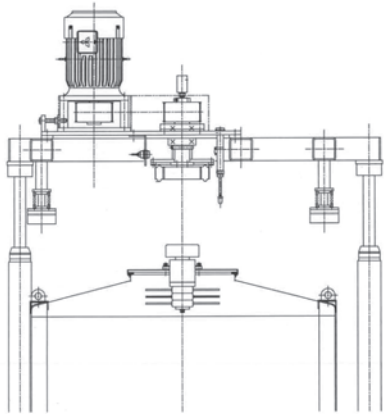

Container Tumbler with Chopper

攪拌羽根付
コンテナタンブラー

コンテナ アンクランプ
チョッパー アンクランプ