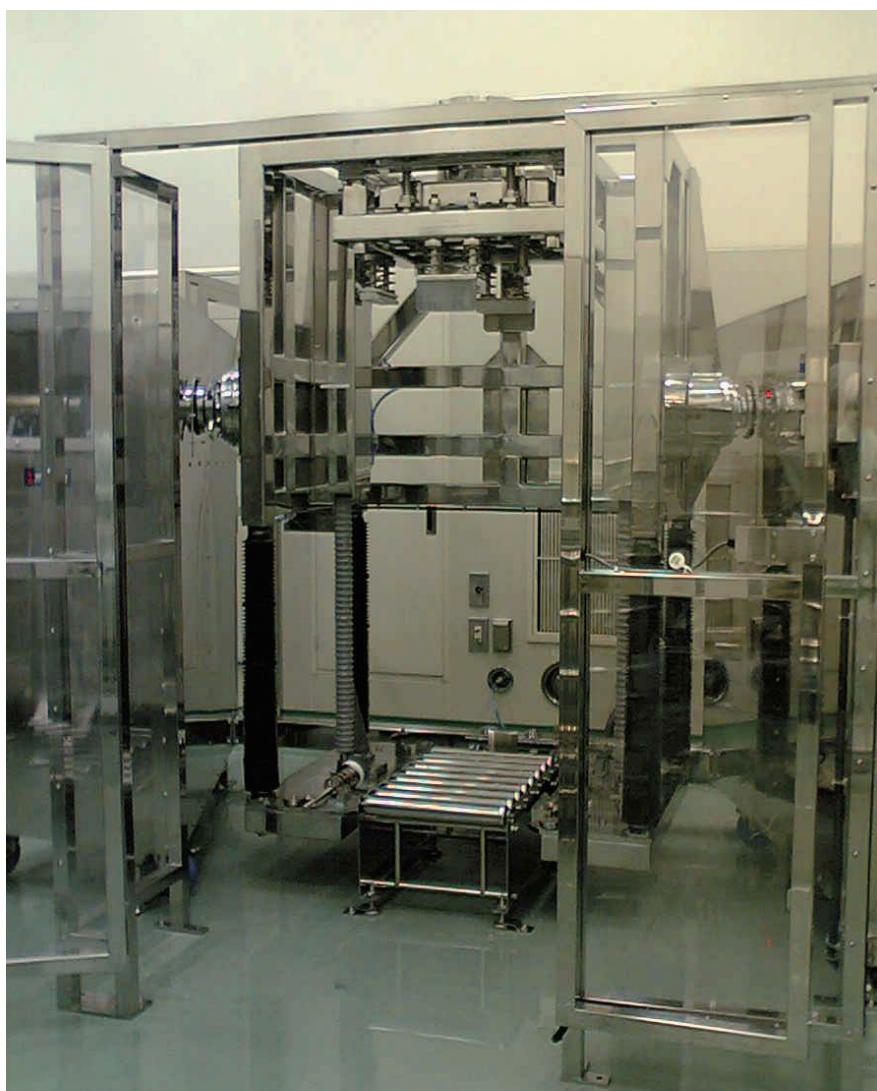

# Container Tumbler with Chopper

攪拌羽根付  
コンテナタンブラー

コンテナタンブラー本体にモーターを取付けコンテナには取外式攪拌羽根付上蓋をセットします。

コンテナクランプ時にモーター側と上蓋側が接続されコンテナを回転混合しながらコンテナ内部では粉体を攪拌します。

- 上蓋に攪拌羽根が取付いているので攪拌羽根の洗浄が容易です。
- ご要望のコンテナに合わせて設計致します。(100L~2000L)
- 液体添加付きタイプもあります。(特許申請中)

5L液体タンク

45L液体タンク

チョッパー蓋

チョッパー蓋脱着装置

液体添加用チョッパー羽根