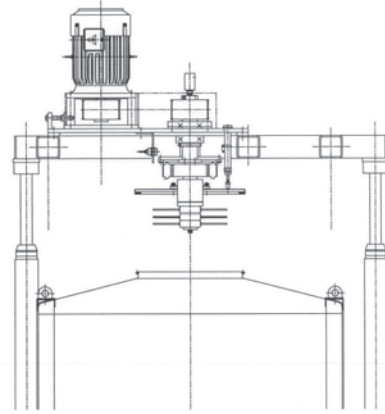

# Container Tumbler with Chopper

攪拌羽根付  
コンテナタンブラー

コンテナタンブラー本体にモーターを取付けコンテナには取外式攪拌羽根付上蓋をセットします。

コンテナクランプ時にモーター側と上蓋側が接続されコンテナを回転混合しながらコンテナ内部では粉体を攪拌します。

- 上蓋に攪拌羽根が取付いているので攪拌羽根の洗浄が容易です。
- ご要望のコンテナに合わせて設計致します。(100L~2000L)
- 液体添加付きタイプもあります。(特許申請中)

# Container Tumbler with Chopper

攪拌羽根付  
コンテナタンブラー

コンテナ アンクランプ  
チョッパー アンクランプ

コンテナ クランプ  
チョッパー クランプ

コンテナ アンクランプ  
チョッパー クランプ